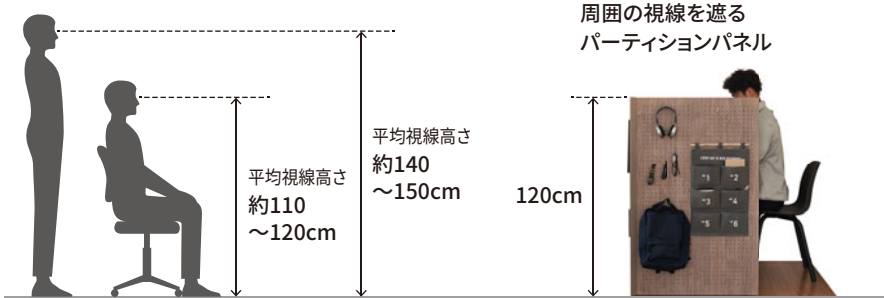

### パネル部

ライトナチュラル柄

ミディアムグレー柄

### デスク部

ダーク柄

## 座れば視線を遮り、立てば視線が通る「高さ」

パーティションパネル高さは集中して作業する際の視線を考えた高さに設定。視線を上げれば家族の気配を感じることができます。