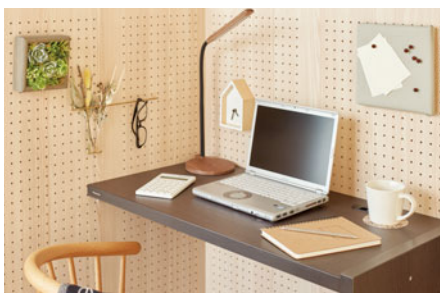

パネル部は、フックなどがかけられる有孔ボード

市販のフックや金具を使うことで有孔ボードを自分好みにアレンジ。配線をすっきり隠す配線孔加工付きです。